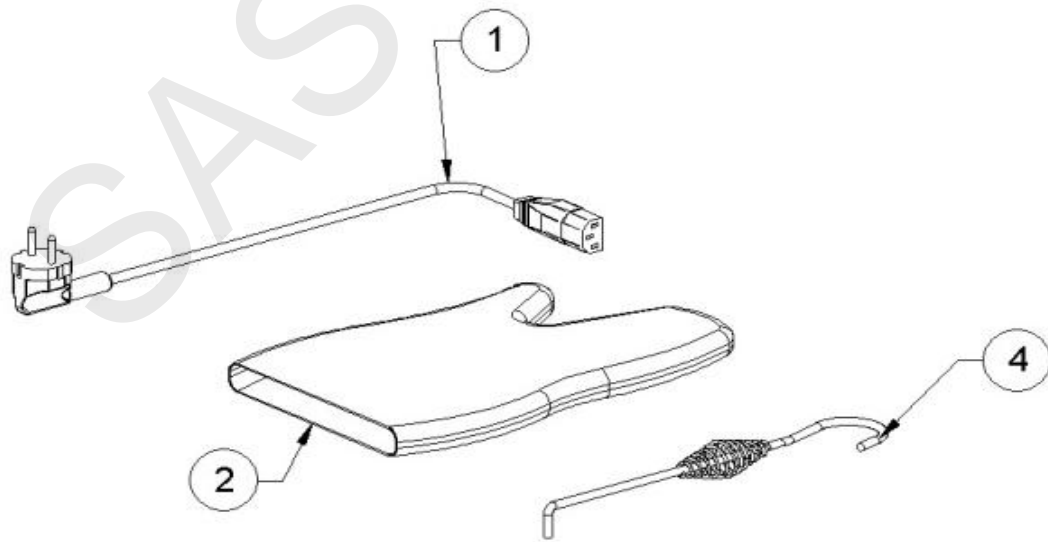

490043 Poêle à pellet GACELAY 2 Godin

Nom appareil	n° art Godin	n° art Fournisseur	Libelle article	Position	Commentaire
GACELAY 2	00001308962	2270002	CABLE ALIM. 2270002	1	
GACELAY 2	00001310248	2273079	ECROU EN PLASTIQUE	1	
GACELAY 2	00001310078	2276001	GANT	2	
GACELAY 2	00001309863	2273314	GARNITURE	3	
GACELAY 2	00001310204	2273328	ISOLANT	4	
GACELAY 2	00001309253	9278200	MAIN FROIDE 9278200	4	
GACELAY 2	00001309110	2000567	THERM. BULBE 100° 2000567	4	attention version
GACELAY 2	00001310261	2000621	THERMOSTAT À BULBE 100°C	4	attention version
GACELAY 2	00001308924	2277405	PALIER VIS SS FIN 2277405	5	
GACELAY 2	00001308901	2000570	SONDE T° 2000570	5	
GACELAY 2	00001308912	2277410	BAGUE LIAISON MOTEUR 2277410	6	
GACELAY 2	00001310262	2000620	PRESSOSTAT	6	
GACELAY 2	00001309105	2277426	BAGUE VIS SANS FIN 2277426	7	
GACELAY 2	00001308903	2000706	SONDE T° NTC 300°1 2000706	7	
GACELAY 2	00001309761	2001312	CONNECTEUR	8	
GACELAY 2	00001310205	2288766	SUPPORT ZINGUE	8	
GACELAY 2	00001309157	2001313	CONNECTEUR 2 POLES 2001313	9	
GACELAY 2	00001309102	2289200	VIS SANS FIN 2289200	9	
GACELAY 2	00001310209	6000329	VIS M5X20 MM BRUNIE	12	
GACELAY 2	00001309868	6000458	VIS M5X25 MM ZINGUEE	13	
GACELAY 2	00001309869	6000504	VIS M6X14 MM BRUNIE	14	
GACELAY 2	00001310260	6000531	VIS 4,2X9,5 MM ZINGUEE NOIRE	15	
GACELAY 2	00001310250	6000806	RONDELLE DENTEE 8 MM	16	
GACELAY 2	00001309784	2006202	ENTRETOISE CARTE	17	
GACELAY 2	00001309821	6277069	RACCORD POUR TUBE 6 MM	17	
GACELAY 2	00001309725	2270311	CABLE 2270311	18	
GACELAY 2	00001310232	2270449	CABLAGE ELECTRIQUE	19	
GACELAY 2	00001309811	2271036	BOUGIE ALLUM 300 W AVEC FASTON	20	remplacé par 00001308907
GACELAY 2	00001309083	2271059	MOTEUR FUMEES 2271059	21	
GACELAY 2	00001310254	2271108	MOTOREDUCTEUR	22	
GACELAY 2	00001309753	2271115	VENTILATEUR TANGENTIEL 2271115	23	
GACELAY 2	00001308908	2272544	ECRAN COMMANDE 2272544	24	
GACELAY 2	00001309785	2273003	PIED CAOUTCHOUC M10 50X25 MM	27	
GACELAY 2	00001308923	2273030	SUPPORT SONDE AMB. 2273030	28	
GACELAY 2	00001308932	2273032	MANCHETTE 2273032	29	
GACELAY 2	00001310133	2273040	BOITIER PLASTIQUE	30	
GACELAY 2	00001310184	2273369	GARNITURE	31	
GACELAY 2	00001309085	2273370	JOINT 2273370	32	
GACELAY 2	00001310134	2276440	VITROCERAMIQUE 4X192X300 MM	34	
GACELAY 2	00001308966	2277403	CHARNIERE COUV.2277403	35	
GACELAY 2	00001308968	2277549	FIXE VITRE 2277549	36	
GACELAY 2	00001309160	2279585	AXE PIVOT PORTE 2279585	37	
GACELAY 2	00001309790	2287341	SUPPORT CARTE	38	
GACELAY 2	00001310185	2288132	RALLONGE ZINGUEE	39	
GACELAY 2	00001310220	2288725	GRILLE CHROMEE	40	
GACELAY 2	00001310187	2288748	FOND COMPLET ZINGUE	41	
GACELAY 2	00001310223	2288752	PAROI ZINGUEE	44	
GACELAY 2	00001310224	2288753	CORNIERE ZINGUEE	45	