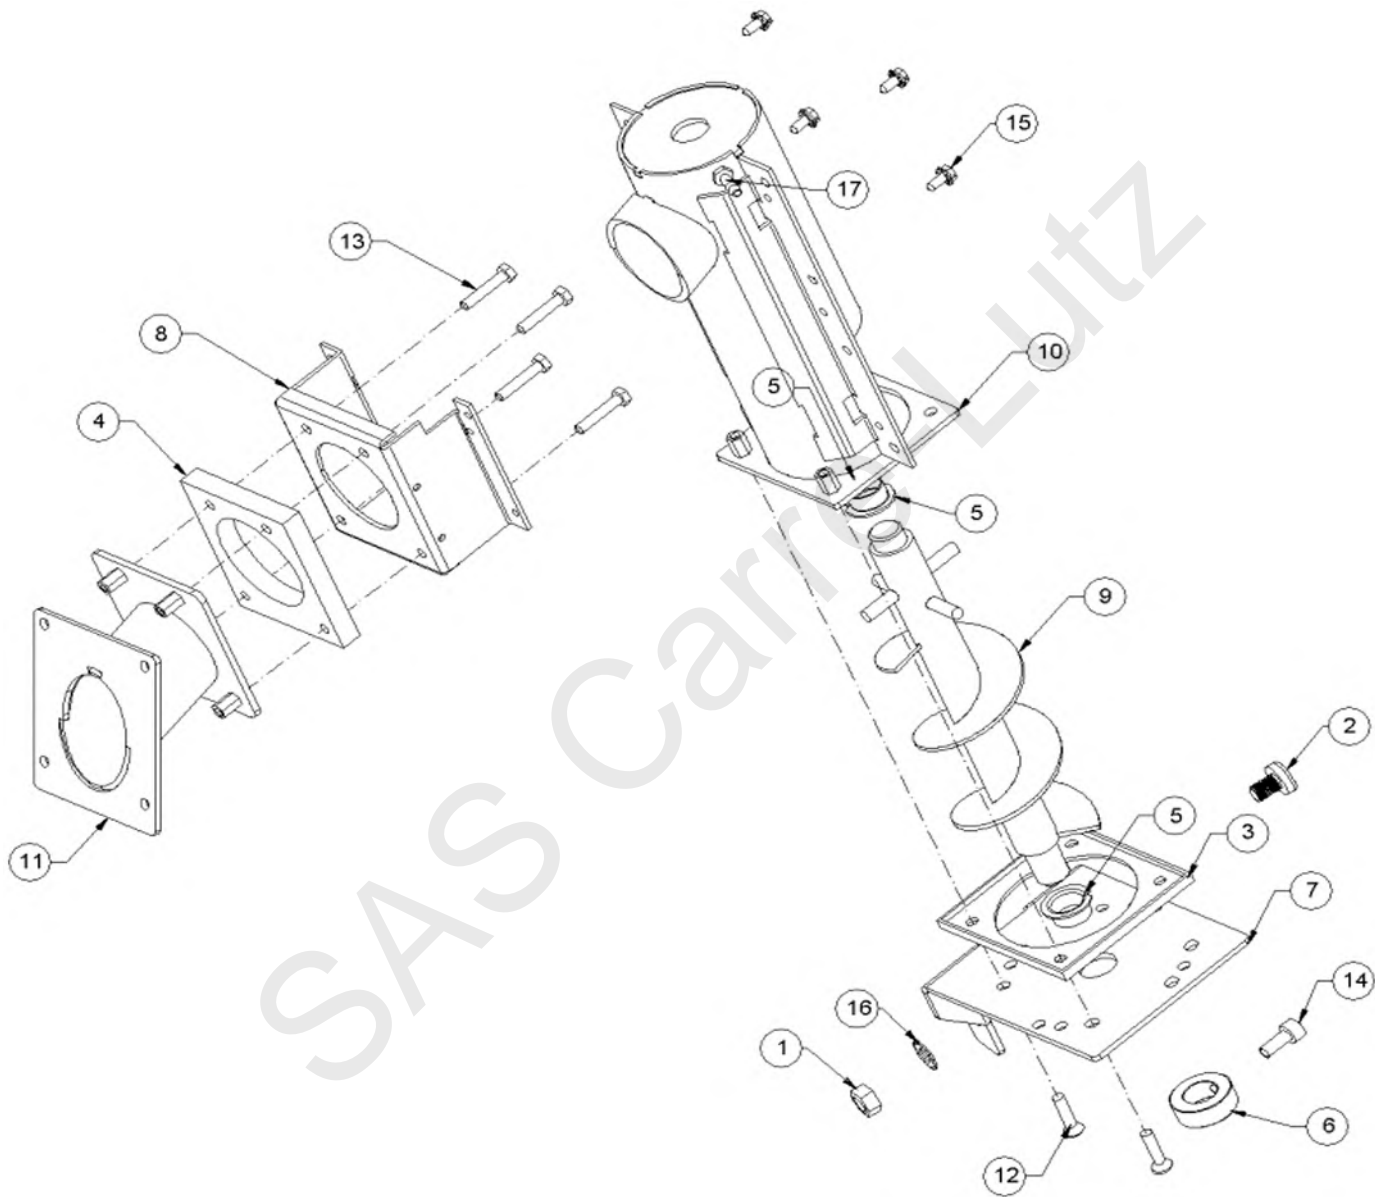

490043 Poêle à pellet GACELAY 2 Godin

Nom appareil	n° art Godin	n° art Fournisseur	Libelle article	Position	Commentaire
GACELAY 2	00001308962	2270002	CABLE ALIM. 2270002	1	
GACELAY 2	00001310248	2273079	ECROU EN PLASTIQUE	1	
GACELAY 2	00001310078	2276001	GANT	2	
GACELAY 2	00001309863	2273314	GARNITURE	3	
GACELAY 2	00001310204	2273328	ISOLANT	4	
GACELAY 2	00001309253	9278200	MAIN FROIDE 9278200	4	
GACELAY 2	00001309110	2000567	THERM. BULBE 100° 2000567	4	attention version
GACELAY 2	00001310261	2000621	THERMOSTAT À BULBE 100°C	4	attention version
GACELAY 2	00001308924	2277405	PALIER VIS SS FIN 2277405	5	
GACELAY 2	00001308901	2000570	SONDE T° 2000570	5	
GACELAY 2	00001308912	2277410	BAGUE LIAISON MOTEUR 2277410	6	
GACELAY 2	00001310262	2000620	PRESSOSTAT	6	
GACELAY 2	00001309105	2277426	BAGUE VIS SANS FIN 2277426	7	
GACELAY 2	00001308903	2000706	SONDE T° NTC 300°1 2000706	7	
GACELAY 2	00001309761	2001312	CONNECTEUR	8	
GACELAY 2	00001310205	2288766	SUPPORT ZINGUE	8	
GACELAY 2	00001309157	2001313	CONNECTEUR 2 POLES 2001313	9	
GACELAY 2	00001309102	2289200	VIS SANS FIN 2289200	9	
GACELAY 2	00001310209	6000329	VIS M5X20 MM BRUNIE	12	
GACELAY 2	00001309868	6000458	VIS M5X25 MM ZINGUEE	13	
GACELAY 2	00001309869	6000504	VIS M6X14 MM BRUNIE	14	
GACELAY 2	00001310260	6000531	VIS 4,2X9,5 MM ZINGUEE NOIRE	15	
GACELAY 2	00001310250	6000806	RONDELLE DENTEE 8 MM	16	
GACELAY 2	00001309784	2006202	ENTRETOISE CARTE	17	
GACELAY 2	00001309821	6277069	RACCORD POUR TUBE 6 MM	17	
GACELAY 2	00001309725	2270311	CABLE 2270311	18	
GACELAY 2	00001310232	2270449	CABLAGE ELECTRIQUE	19	
GACELAY 2	00001309811	2271036	BOUGIE ALLUM 300 W AVEC FASTON	20	remplacé par 00001308907
GACELAY 2	00001309083	2271059	MOTEUR FUMEES 2271059	21	
GACELAY 2	00001310254	2271108	MOTOREDUCTEUR	22	
GACELAY 2	00001309753	2271115	VENTILATEUR TANGENTIEL 2271115	23	
GACELAY 2	00001308908	2272544	ECRAN COMMANDE 2272544	24	
GACELAY 2	00001309785	2273003	PIED CAOUTCHOUC M10 50X25 MM	27	
GACELAY 2	00001308923	2273030	SUPPORT SONDE AMB. 2273030	28	
GACELAY 2	00001308932	2273032	MANCHETTE 2273032	29	
GACELAY 2	00001310133	2273040	BOITIER PLASTIQUE	30	
GACELAY 2	00001310184	2273369	GARNITURE	31	
GACELAY 2	00001309085	2273370	JOINT 2273370	32	
GACELAY 2	00001310134	2276440	VITROCERAMIQUE 4X192X300 MM	34	
GACELAY 2	00001308966	2277403	CHARNIERE COUV.2277403	35	
GACELAY 2	00001308968	2277549	FIXE VITRE 2277549	36	
GACELAY 2	00001309160	2279585	AXE PIVOT PORTE 2279585	37	
GACELAY 2	00001309790	2287341	SUPPORT CARTE	38	
GACELAY 2	00001310185	2288132	RALLONGE ZINGUEE	39	
GACELAY 2	00001310220	2288725	GRILLE CHROMEE	40	
GACELAY 2	00001310187	2288748	FOND COMPLET ZINGUE	41	
GACELAY 2	00001310223	2288752	PAROI ZINGUEE	44	
GACELAY 2	00001310224	2288753	CORNIERE ZINGUEE	45	