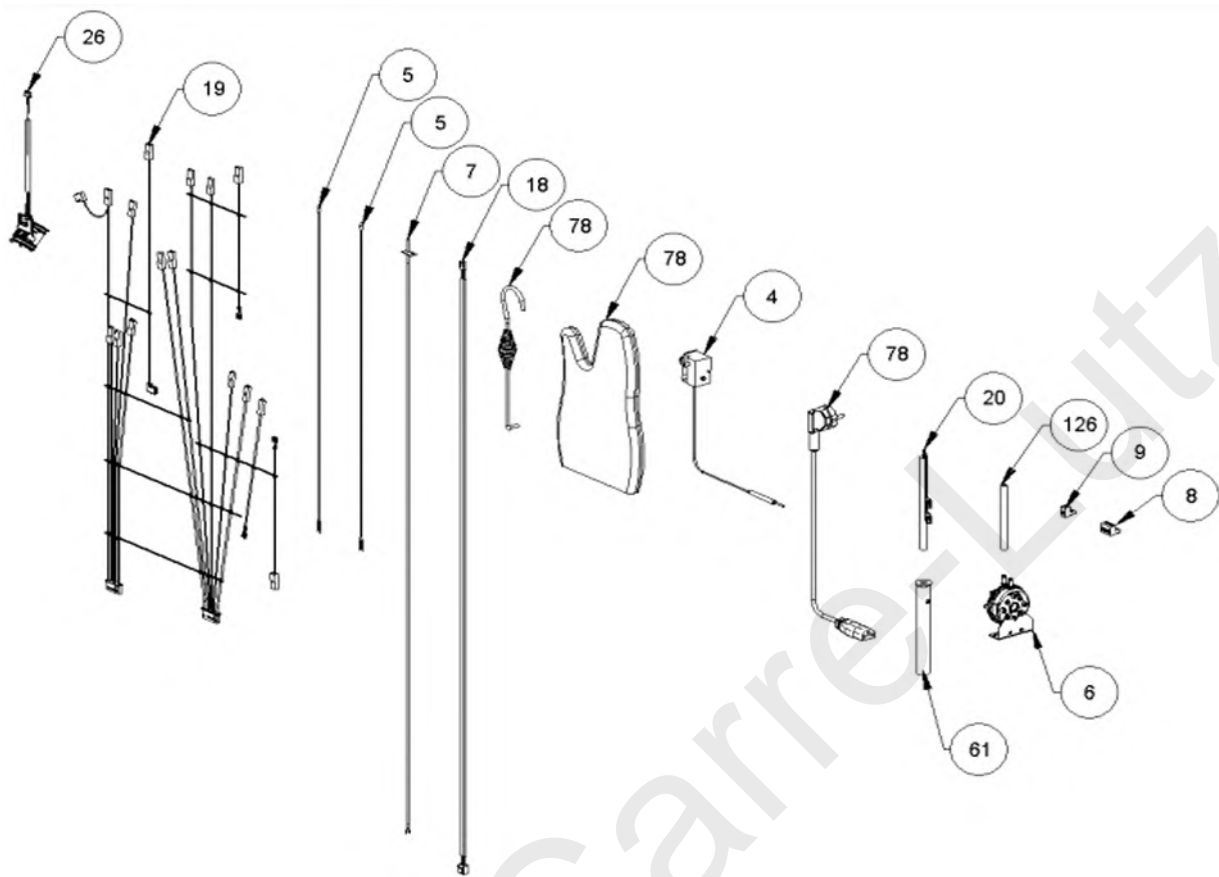

490043 Poêle à pellet GACELAY 2 Godin

Nom appareil	n° art Godin	n° art Fournisseur	Libelle article	Position	Commentaire
GACELAY 2	00001308962	2270002	CABLE ALIM. 2270002	1	
GACELAY 2	00001310248	2273079	ECROU EN PLASTIQUE	1	
GACELAY 2	00001310078	2276001	GANT	2	
GACELAY 2	00001309863	2273314	GARNITURE	3	
GACELAY 2	00001310204	2273328	ISOLANT	4	
GACELAY 2	00001309253	9278200	MAIN FROIDE 9278200	4	
GACELAY 2	00001309110	2000567	THERM. BULBE 100° 2000567	4	attention version
GACELAY 2	00001310261	2000621	THERMOSTAT À BULBE 100°C	4	attention version
GACELAY 2	00001308924	2277405	PALIER VIS SS FIN 2277405	5	
GACELAY 2	00001308901	2000570	SONDE T° 2000570	5	
GACELAY 2	00001308912	2277410	BAGUE LIAISON MOTEUR 2277410	6	
GACELAY 2	00001310262	2000620	PRESSOSTAT	6	
GACELAY 2	00001309105	2277426	BAGUE VIS SANS FIN 2277426	7	
GACELAY 2	00001308903	2000706	SONDE T° NTC 300°1 2000706	7	
GACELAY 2	00001309761	2001312	CONNECTEUR	8	
GACELAY 2	00001310205	2288766	SUPPORT ZINGUE	8	
GACELAY 2	00001309157	2001313	CONNECTEUR 2 POLES 2001313	9	
GACELAY 2	00001309102	2289200	VIS SANS FIN 2289200	9	
GACELAY 2	00001310209	6000329	VIS M5X20 MM BRUNIE	12	
GACELAY 2	00001309868	6000458	VIS M5X25 MM ZINGUEE	13	
GACELAY 2	00001309869	6000504	VIS M6X14 MM BRUNIE	14	
GACELAY 2	00001310260	6000531	VIS 4,2X9,5 MM ZINGUEE NOIRE	15	
GACELAY 2	00001310250	6000806	RONDELLE DENTEE 8 MM	16	
GACELAY 2	00001309784	2006202	ENTRETOISE CARTE	17	
GACELAY 2	00001309821	6277069	RACCORD POUR TUBE 6 MM	17	
GACELAY 2	00001309725	2270311	CABLE 2270311	18	
GACELAY 2	00001310232	2270449	CABLAGE ELECTRIQUE	19	
GACELAY 2	00001309811	2271036	BOUGIE ALLUM 300 W AVEC FASTON	20	remplacé par 00001308907
GACELAY 2	00001309083	2271059	MOTEUR FUMEES 2271059	21	
GACELAY 2	00001310254	2271108	MOTOREDUCTEUR	22	
GACELAY 2	00001309753	2271115	VENTILATEUR TANGENTIEL 2271115	23	
GACELAY 2	00001308908	2272544	ECRAN COMMANDE 2272544	24	
GACELAY 2	00001309785	2273003	PIED CAOUTCHOUC M10 50X25 MM	27	
GACELAY 2	00001308923	2273030	SUPPORT SONDE AMB. 2273030	28	
GACELAY 2	00001308932	2273032	MANCHETTE 2273032	29	
GACELAY 2	00001310133	2273040	BOITIER PLASTIQUE	30	
GACELAY 2	00001310184	2273369	GARNITURE	31	
GACELAY 2	00001309085	2273370	JOINT 2273370	32	
GACELAY 2	00001310134	2276440	VITROCERAMIQUE 4X192X300 MM	34	
GACELAY 2	00001308966	2277403	CHARNIERE COUV.2277403	35	
GACELAY 2	00001308968	2277549	FIXE VITRE 2277549	36	
GACELAY 2	00001309160	2279585	AXE PIVOT PORTE 2279585	37	
GACELAY 2	00001309790	2287341	SUPPORT CARTE	38	
GACELAY 2	00001310185	2288132	RALLONGE ZINGUEE	39	
GACELAY 2	00001310220	2288725	GRILLE CHROMEE	40	
GACELAY 2	00001310187	2288748	FOND COMPLET ZINGUE	41	
GACELAY 2	00001310223	2288752	PAROI ZINGUEE	44	
GACELAY 2	00001310224	2288753	CORNIERE ZINGUEE	45	